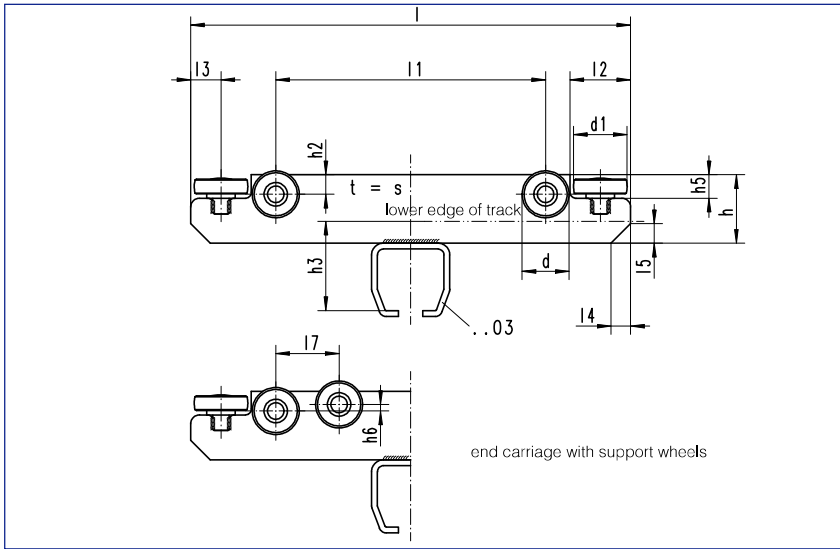

Light crane systems

End Carriage

End carriage 1354-1754

Profile	Article	l	l1	l2	l3	l4	l5	h	h2	h3	h5	ød	ød1	s	l8	h6
300	1354	350	242	40	20	10	10	35	10	49	15	27,5	33,5	4	40	0,5
400	1454	400	270	46	23	10	10	45	15	59	18	34	40	8	50	2,6
500	1554	450	276	62	31	20	20	70	20	91	24	48	54	10	60	3,6
600	1654	500	280	75	38	25	25	80	25	106	29	60	67	12	70	4
700	1754	600	340	80	40	25	25	110	40	143	46	89	73	15	100	5,5

End carriage 1354/3-1754/3

Profile	Article	l	l1	l2	l3	l7	h	h2	h3	h5	ød	ød1	s	l8	h6
300	1354/3	410	302	40	20	300	50	10	64	15	33,5	33,5	6	40	0,5
400	1454/3	630	500	46	23	500	60	15	74	18	34	40	8	50	2,6
500	1554/3	700	526	62	31	500	70	20	91	24	48	54	10	60	3,5
600	1654/3	820	600	75	38	600	100	25	126	29	60	67	12	70	4
700	1754/3	850	600	80	40	600	110	40	143	46	89	73	16	100	5,5