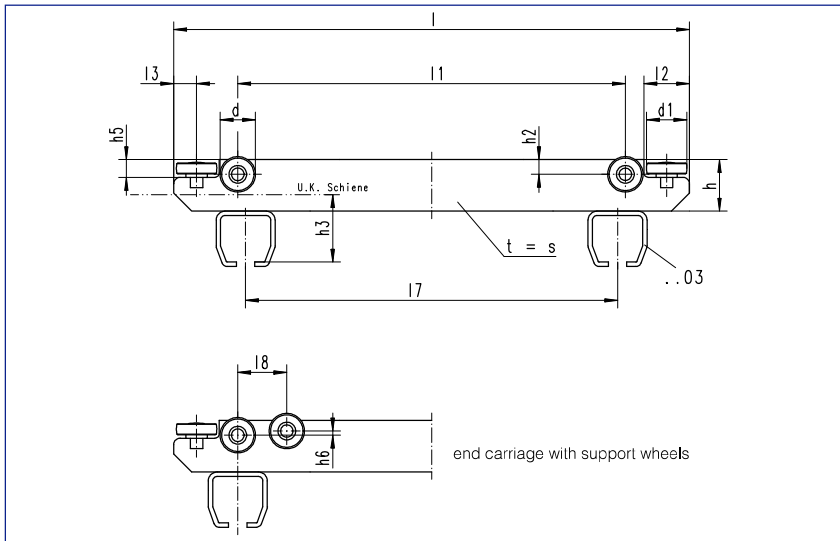

Light crane systems

End Carriage

End carriage 1354-1754

Profile	Article	l	l1	l2	l3	l4	l5	h	h2	h3	h5	ød	ød1	s	l8	h6
300	1354	350	242	40	20	10	10	35	10	49	15	27,5	33,5	4	40	0,5
400	1454	400	270	46	23	10	10	45	15	59	18	34	40	8	50	2,6
500	1554	450	276	62	31	20	20	70	20	91	24	48	54	10	60	3,6
600	1654	500	280	75	38	25	25	80	25	106	29	60	67	12	70	4
700	1754	600	340	80	40	25	25	110	40	143	46	89	73	15	100	5,5

End carriage 1354/3-1754/3

Profile	Article	l	l1	l2	l3	l7	h	h2	h3	h5	ød	ød1	s	l8	h6
300	1354/3	410	302	40	20	300	50	10	64	15	33,5	33,5	6	40	0,5
400	1454/3	630	500	46	23	500	60	15	74	18	34	40	8	50	2,6
500	1554/3	700	526	62	31	500	70	20	91	24	48	54	10	60	3,5
600	1654/3	820	600	75	38	600	100	25	126	29	60	67	12	70	4
700	1754/3	850	600	80	40	600	110	40	143	46	89	73	16	100	5,5