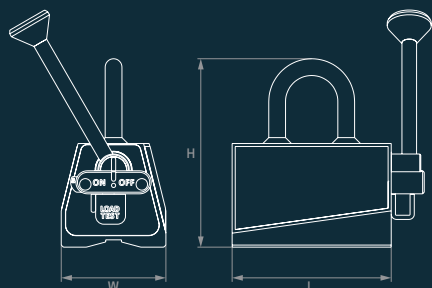

We now present you the Revolift!

Load test feature

Top handle position

Better ergonomoy

Dustproof

Simple safety tags

Integrated NFC chip

Online manual

Scratch resistant tags

Catalog number	W (mm)	L (mm)	H (mm)	Ø of the lug (mm)	Weight (kg)	Workload limit flat materials (kg)	Workload limit round materials (kg)	Ø min/max (mm)
REVO150	60	97	123	10	3,1	150	65	50/95
REVO300	100	152	180	16	10,4	300	150	62/197
REVO600	120	246	184	20	20,6	600	300	95/230
REVO1000	146	305,5	241	20	40	1000	500	90/299
REVO2000	165	492	285	20	98,7	2000	1000	160/300